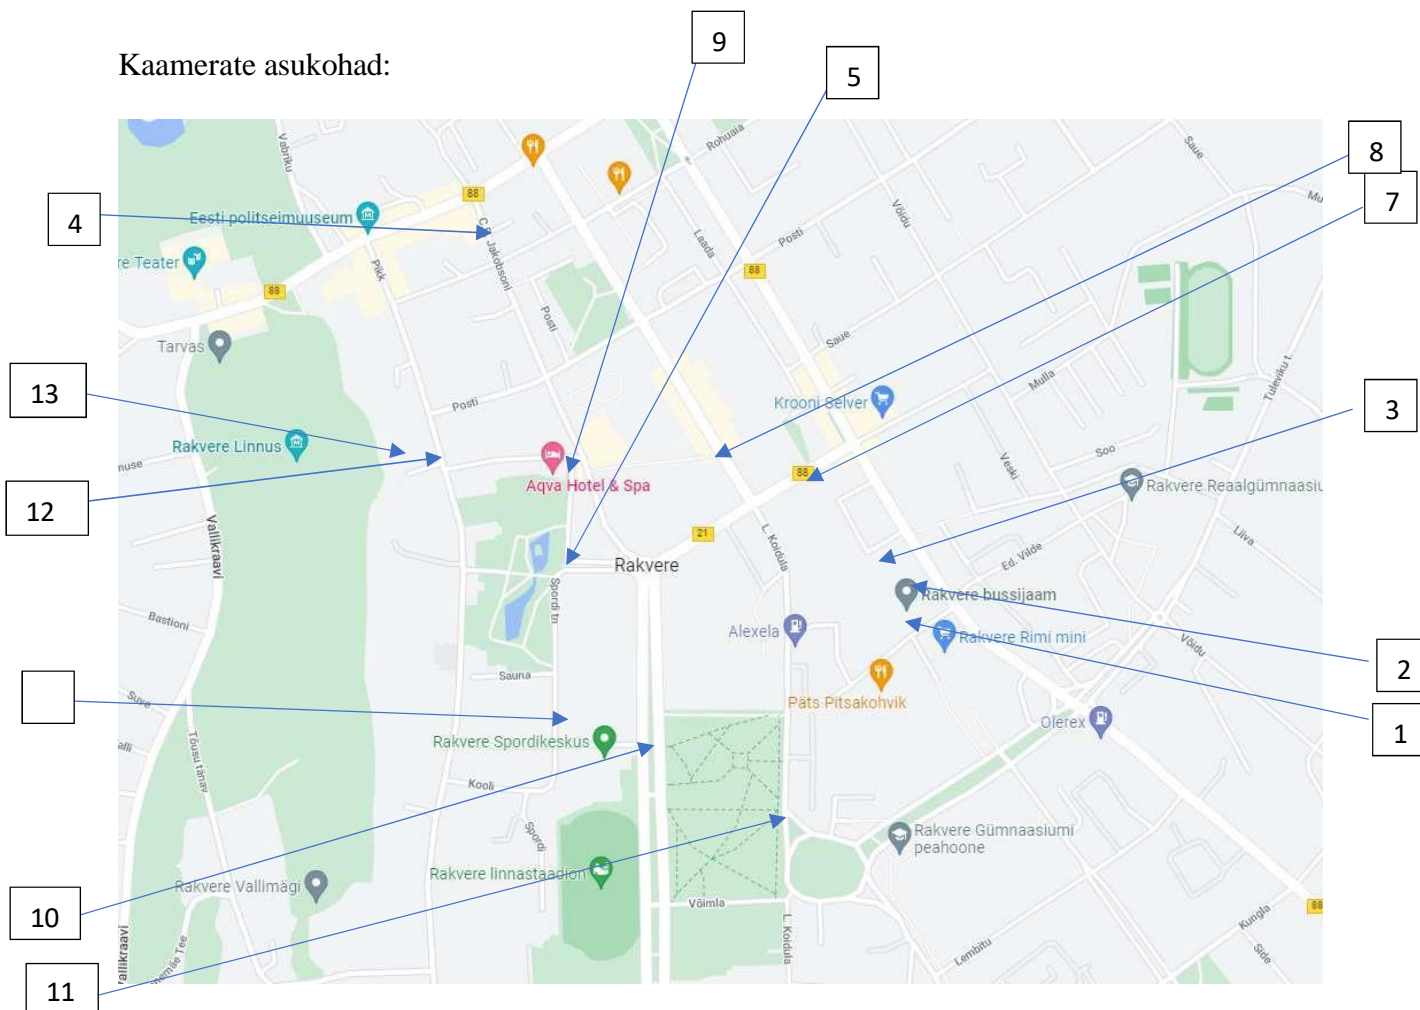

Lisa 1 Rakvere linna valvekaamerad:

Kaamerate pildid on näitlikustamiseks ning ei pruugi vastata tegelikkusele.

Valvekaamerad

Hikvision 20MP panoraam kuppel FIX

HIKVISION

♡ Lisa sooviloendisse ↻ Võrdle

HikVision DS-2CD6D54G1-ZS/RC,
1/2.7" 2560 x 1920 @ 25fps,
4X varifokaalobjektiiv 2.8 – 8 mm, värv: 0.0125 Lux @ (F1.9, AGC ON);
M/V: 0.0025 Lux,
mehaaniline IR filter,
smart analüütikat: jooneületus,
sissetung, piirkonda sisenemine, piirkonnast väljumine, järelvalveta pagas, eseme eemaldamine,
BLC, HLC, 3D DNR, Defog, EIS, 120dB WDR,
Micro SD kaardipesa kuni (128 GB),
ONVIF,
2 alarmi sisendit ja väljundit,
IK10, IP67,
töö temp -30 °C kuni 60 °C,
12 VDC & PoE 13 W,
3 aastat garantii,
tellimisel!

Hikvision PanoVu panoraam 16 MP 360° + PTZ kaamera 2MP

Tootekood: DS-2DP1636ZIX-D/236 Kategooria: IP kaamerad

- PANORAAM: 8 x 2MP 4096 x 1800 @30fps (1/1.8" CMOS) (teeb kaks suurt pilti), objektiiv: 8-5 mm (horisontaalne 360° vaatenurk)
- Digital WDR, 3D DNR, HLC, BLC
- PTZ KAAMERA: 2MP 1920x1080 @ 30fps (1/1.8" CMOS) 36x optiline zoom, 16x digitaalne zoom (5.6 kuni 208 mm vaatenurk: 62.5°-1.9°), IR zoom
- 3D DNR, 120 dB WDR, Optical Defog, HLC, Smart IR, EIS
- Darkfighter – väga hea valgustundlikkus (low light)
- Valgustundlikkus päeval: 0.002 Lux ja öösel: 0.0002 Lux (PTZ kaamera); 0.005 Lux päeval ja 0.0005 Lux öösel (Panoraam kaamera)
- Mikrofoni ja kõlari sisend/väljund
- Alarm sisend/väljund 7/2
- Micro-SD kaardi pesa kuni 128gb
- Ethernet ja valguskaabli ühendus (FC interface) kuni 1000 M
- 4 kaamerapõhised analüütikat: sissetung, jooneületus, piirkonda sisenemine, piirkonnast väljumine
- H.264/MJPEG
- IP66, 6000V L pikse- ja ülepingekaitse
- 36 VDC (130 W Max)
- Töö temp: -40°C ~ 70°C
- ONVIF
- 3 aastat garantii

Kaamerate asukohad:

Kaamera 1 – **PAIGALDUS** bussijaam (Laada tn 18a) või valgustusmast (*paigaldamisel asukohta täpsustada*), panoraam fix

Kaamera 2 – **PAIGALDUS** Bussijaam (Laada tn 18a) , panoraam fix